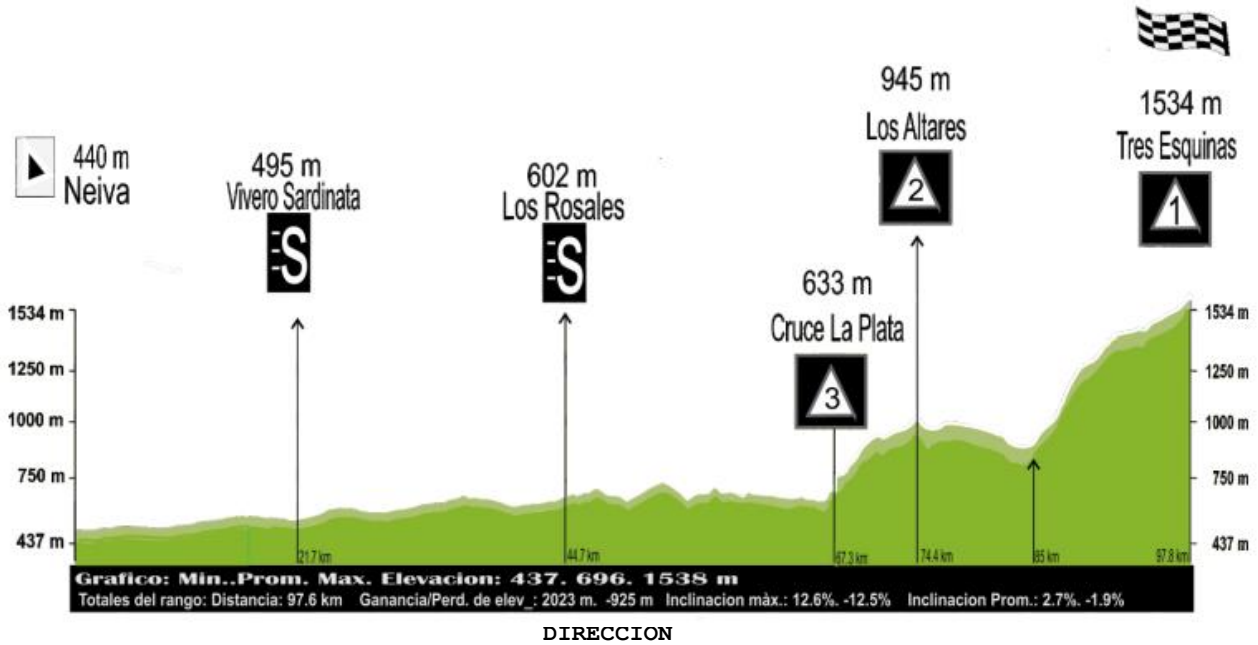

BOLETIN

DE

CAMISETA	LIDER	PORTADORA
LIDER GENERAL	YESI TATIANA DUEÑAS CLARUS MERQUIMIA STRONGMAN	YESI TATIANA DUEÑAS CLARUS MERQUIMIA STRONGMAN
LIDER SUB23	LAURA TOCONAS MIXTO SISTECREDITO TOLIMA	LAURA TOCONAS MIXTO SISTECREDITO TOLIMA
LIDER REGULARIDAD	YESI TATIANA DUEÑAS CLARUS MERQUIMIA STRONGMAN	MILENA SALCEDO CLARUS MERQUIMIA STRONGMAN
LIDER PREMIOS DE MONTAÑA	LUISA MORALES AVINAL ALCALDIA EL CARMEN DE VIBORAL	LUISA MORALES AVINAL ALCALDIA EL CARMEN DE VIBORAL
LIDER METAS VOLANTES	YESI TATIANA DUEÑAS CLARUS MERQUIMIA STRONGMAN	KATHERIN MONTOYA MIX SISTECREDITO TOLIMA
GANADORA ETAPA	YESI TATIANA DUEÑAS CLARUS MERQUIMIA STRONGMAN	LAURA SOFIA CASTILLO FORMESAN ARROZ CASANARE LIRO SPORT
MEJOR TOLIMENSE	PAULA GARCIA MIX SISTECREDITO TOLIMA	PAULA GARCIA MIX SISTECREDITO TOLIMA
JUEGO LIMPIO	MONSERRAT CAMARGO FORMESAN ARROZ CASANARE LIRO SPORT	MONSERRAT CAMARGO FORMESAN ARROZ CASANARE LIRO SPORT

JAIME ACEVEDO
LIGA DEL HUILA

NAZARIO ARANGO
LIGA DEL TOLIMA

SANDRO ACOSTA BELLO
TIMING RREADY SISTEMATIZACION