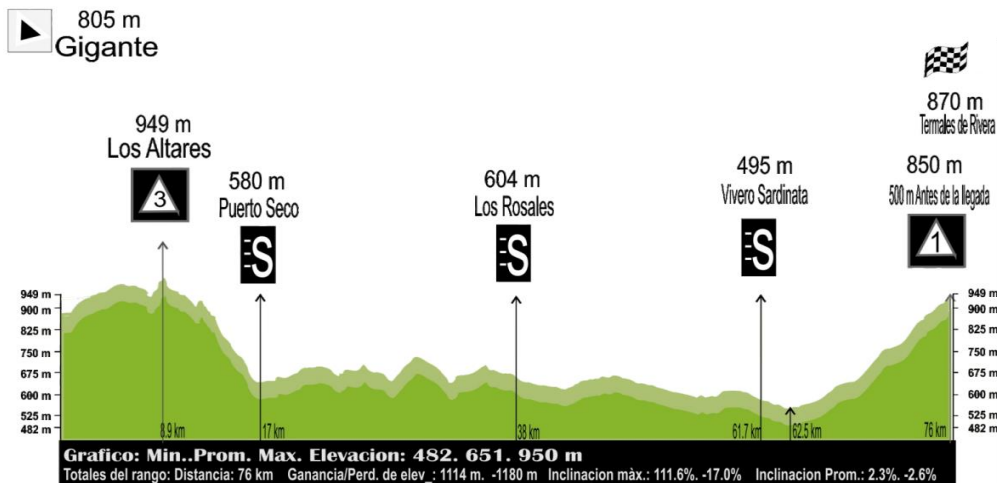

Firmado:
Jurado de Comisarios

TERCERA ETAPA SABADO 15 ABRIL de 2023
GIGANTE - HOBO - CAMPOALEGRE - RIVERA - RIVERITA - TERMALES DE RIVERA 76 KMS

HORA DE SALIDA: UNA VEZ PASEN LOS HOMBRES POR GIGANTE
SITIO DE SALIDA: PARQUE PRINCIPAL DE GIGANTE

INICIO FIRMA DE PLANILLA: 7:15 AM
CIERRE FIRMA DE PLANILLA: 8:15 AM

DISTANCIA: 76 KMS

METAS VOLANTES (3)

1. PUERTO SECO KM 17
2. LOS ROSALES KM 38
3. VIVERO LA SARDINATA KM 61.7

PREMIOS DE MONTAÑA (2)

1. LOS ALTARES 3RA CAT KM 8,9
2. 500 MTS ANTES DE LA LLEGADA KM 75.5

ZONAS PIE EN TIERRA: EN ASCENSO DESDE RIVERITA KM 66 POR 3 KM.

SITIO DE LLEGADA: TERMALES DE RIVERA
CONTROL MEDICO: SITIO DE LLEGADA

3ª ETAPA: GIGANTE - HOBO - CAMPOALEGRE - RIVERITA - RIVERA - TERMALES DE RIVERA 76 KMS