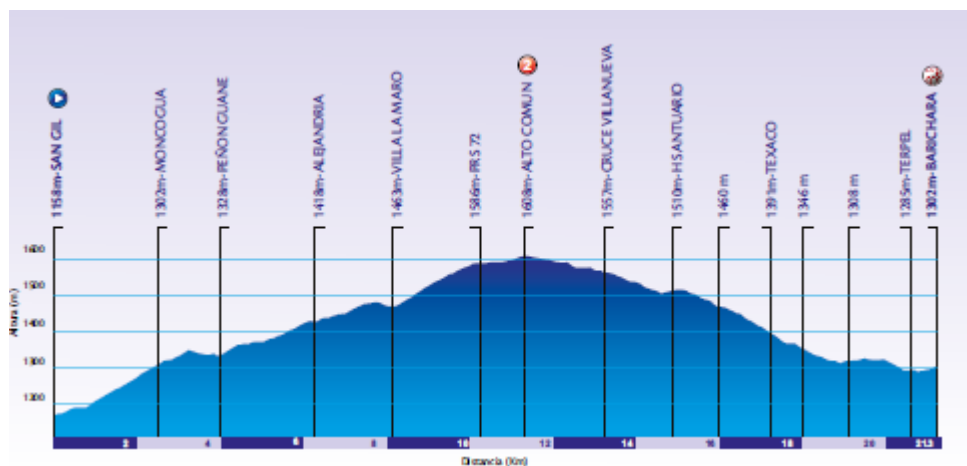

FDO

JURADO DE COMISARIOS

CUARTA ETAPA VIERNES 12 DE AGOSTO 2022

C.R.I SAN GIL-BARICHARA 21.3 KM

HORA DE SALIDA	8:00 AM
SITIO DE SALIDA	KRA 7 # 21 A 54 SAN GIL
PREMIO DE MONTAÑA	ALTO EL COMUN DE 2 CTG KM 11.3
SITIO DE LLEGADA	CALLE 6 # 6-40 PARQUE DE BARICHARA
LIMITE DE CLASIFICACION	35 %
CONTROL MEDICO	SE AVISARÁ OPORTUNAMENTE

ALTIMETRIA CUARTA ETAPA

BOLETIN DE DIRECCION

PORTADORES CAMISETAS DE LIDERES

MODALIDAD	TITULAR	PORTADOR
LIDER GENERAL MINDEPORTE	DIANA PEÑUELA DNA PRO CYCLING	DIANA PEÑUELA DNA PRO CYCLING
LIDER DE SPRINTS BUCARAMANGA 400 AÑOS	VANESSA MARTINEZ MERQUIMIA	VANESSA MARTINEZ MERQUIMIA
LIDER DE MONTAÑA ANDINA	ANA CRISTINA SANABRIA COLOMBIA TIERRA DE ATLETAS	ANA CRISTINA SANABRIA COLOMBIA TIERRA DE ATLETAS
LIDER DE PUNTOS MAC POLLO	DIANA PEÑUELA DNA PRO CYCLING	YENIFER DUCUARA COLOMBIA TIERRA DE ATLETAS
LIDER SUB23 MERQUIMIA	CAROLINA VARGAS CM TEAM	CAROLINA VARGAS CM TEAM
MEJOR COLOMBIANA COLSUBSIDIO	DIANA PEÑUELA DNA PRO CYCLING	LINA MARCELA HERNANDEZ COLOMBIA TIERRA DE ATLETAS
MEJOR EXTRANJERA SIEMPRE SANTANDER	ANA VIVAR MOVISTAR BEST PC	ANA VIVAR MOVISTAR BEST PC
GANADORA DE ETAPA AGENCIA NAL DE SEGURIDAD VIAL	DIANA PEÑUELA DNA PRO CYCLING	ANDREA ALZATE CM TEAM